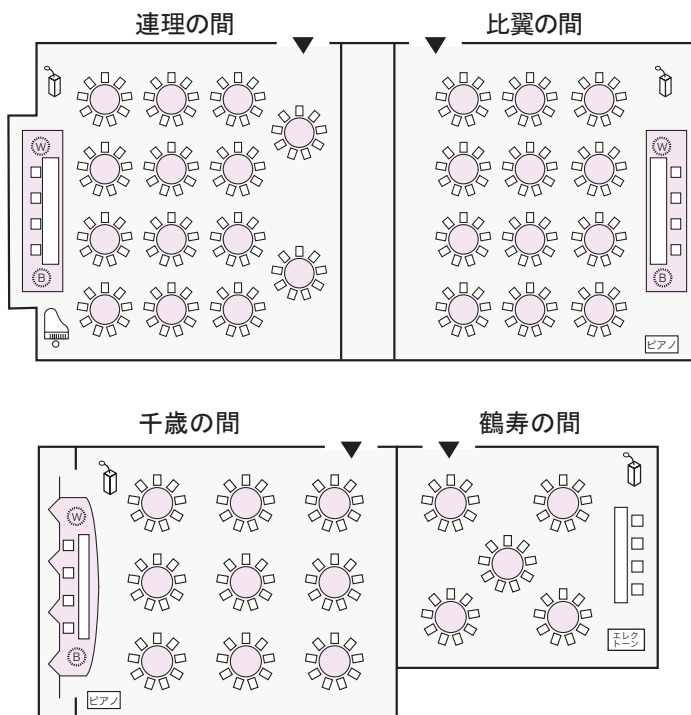

# 宴会・会議場のご案内

人と人との出会い、ふれあいは人生の中でかけがえのない喜びのひとつです。そこには、暖かい語らいや、素晴らしいドラマが生まれます。遠石会館では、800名の方々が集える周南地域最大の大宴会場インペリアル・ホール「比翼・連理の間」をはじめ、中宴会場「千歳の間」・「鶴寿の間」、小宴会場「飛鳥の間」など数々の宴会場をご用意いたしました。結婚披露宴はもとより、大規模なレセプション、展示会、会議からファミリーな小パーティまでお一人、お一人のころろ伝わる集まりをお手伝いさせていただきます。

宴会場名	種別	面積		ご利用人数			会議室料			展示会
		m <sup>2</sup>	坪	着席	立食	会議	2時間	追加1時間	1日	1日
インペリアルホール 比翼・連理の間	大宴会場	696	210	360	800	450	100,000	50,000	350,000	500,000
比翼の間		330	100	140	300	180	60,000	30,000	200,000	300,000
連理の間		305	92	120	260	160	60,000	30,000	200,000	300,000
千歳の間	中宴会場	251	76	90	200	120	40,000	20,000	150,000	200,000
鶴寿の間		128	38	50	100	60	30,000	20,000	100,000	100,000
飛鳥の間	洋室	41	12	12	20	12	20,000	10,000	50,000	-
春日の間	和室	26	8	8	-	8	20,000	10,000	50,000	-